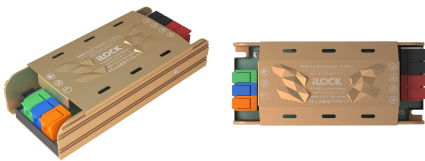

التصنيف: لمبة ليد كاس

إضافة إلى السلة

[اقرأ المزيد](#)

بروفایل ليد

باورسبلاى 60 وات لوك 199,00 EGP

الطلب والتوصيل

تقدر تطلب المنتج من خلال الموقع او تواصل معنا من خلال الواتساب

متاح الشحن لى مكان داخل مصر

ومضة لايت
شريكك الموثوق فى عالم الإنارة والكهرباء

التصنيف: بروفایل ليد

إضافة إلى السلة

[اقرأ المزيد](#)

باورسبلاى 200 وات لوك 315,00 EGP

الطلب والتوصيل

تقدر تطلب المنتج من خلال الموقع او تواصل معنا من خلال الواتساب
متاح الشحن لى مكان داخل مصر