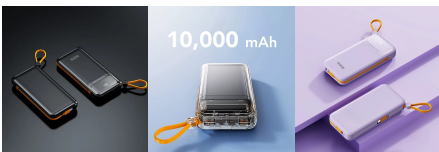

باور بانك 10000 أمبير - كابلات جانبية 850,00 EGP

اور بانك سعة عالية 10,000 ملي أمبير تكفي لشحن هاتفك 2 إلى 3 مرات حسب حجم البطارية

يدعم الشحن السريع عبر أربع مخارج

xUSB-C / USB-A / Micro USB / iPhone USB 2

شاشة ليد رقمية توضح نسبة الشحن المتبقية بدقة

شحن سريع بكفاءة عالية Power Delivery و Quick Charge 3.0

بطارية ليثيوم بوليمر عالية الجودة لضمان أداء مستقر وآمن وطول عمر افتراضي

تصميم أنيق ومضغوط، مناسب للسفر والاستخدام اليومي

حماية متكاملة من الحرارة الزائدة، الجهد الزائد، التيار العالي، التفريغ الزائد، والدوائر القصيرة

متوافق مع جميع الأجهزة: الهواتف الذكية، التابلت، السماعات، الساعات الذكية، الكاميرات

محتويات العبوة :

باور بانك iLOCK - كابل USB-C - كابل Lightning - كابل Micro USB - دليل المستخدم