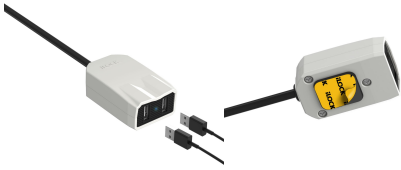

مشترك ميني شاحن 2 أمبير 3 متر مخرجين (USB) اي-لوك 255,00 EGP

الطلب والتوصيل

تقدر تطلب المنتج من خلال الموقع او تواصل معنا من خلال الواتساب

متاح الشحن لأي مكان داخل مصر

ومضة لايت
شريكك الموثوق في عالم الإنارة والكهرباء