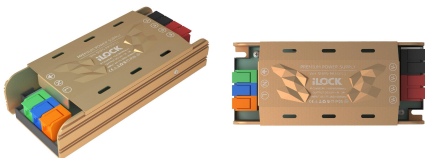

باورسبلاى 150 وات لوك 279,00 EGP

الطلب والتوصيل

تقدر تطلب المنتج من خلال الموقع او تواصل معنا من خلال الواتساب

متاح الشحن لى مكان داخل مصر

ومضة لايت
شريكك الموثوق فى عالم الإنارة والكهرباء