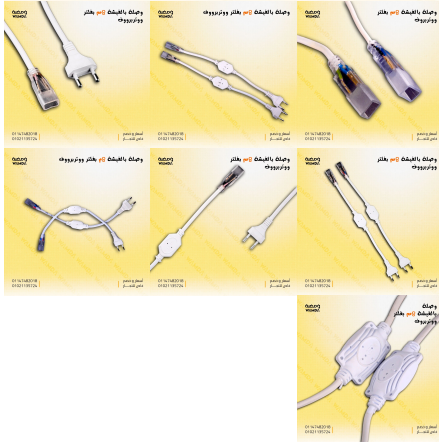

## وصلة خرطوم ليد 8 ملى وتربروف

### الطلب والتوصيل

تقدر تطلب المنتج من خلال الموقع او تواصل معنا من خلال الواتساب  
متاح الشحن لى مكان داخل مصر

ومضة لايت  
شريكك الموثوق فى عالم الإنارة والكهرباء

[التصنيف: خرطوم ليد](#)

إضافة إلى السلة

[اقرأ المزيد](#)